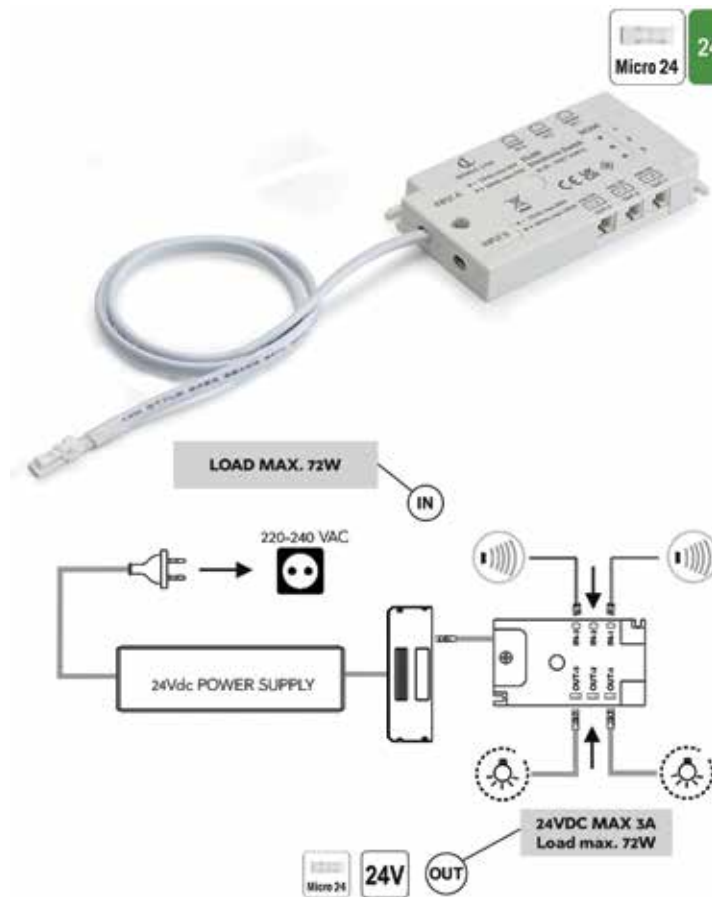

CONTROLEMODULE CLUD

CONTROLEMODULE CLUD VOOR IR-1 SENSOREN

MODUS 3
IN-1 → OUT-1
IN-2 → OUT-2
IN-3 → OUT-3

MODUS 2
IN-1 → OUT-1
IN-2 → OUT-2
IN-3 → OUT-3

MODUS 1
IN-1 → OUT-1
IN-2 → OUT-2
IN-3 → OUT-3

Bestelnr.	Afwerking	Input	Output	Watt	Besteleenh.
048494	wit	24Vdc	24Vdc	72W	1 stuk

Controlemodule Clud 24V

Clud is een elektronisch besturingssysteem voor meerdere IR-1 sensoren.

De module wordt tussen de voeding en de led verlichting aangesloten.

Er kunnen tot 3 IR-1 sensoren worden aangestuurd (afzonderlijk te bestellen, bestelnr. 048487 (per stuk)).

Er zijn 3 verschillende modi mogelijk:

- **modus 3:** Bij het openen van een deur gaat enkel de led verlichting van deze kast branden. Dit is de fabrieksinstelling.
- **modus 2:** Worden 2 sensoren gekoppeld. Bij het openen van 1 van de 2 gekoppelde deuren, gaat de led verlichting van beide kasten branden.
- **modus 1:** Bij het openen van een deur gaat de led verlichting van de 3 kasten branden.

Na sluiting van de deur gaat de led verlichting pas na 6 seconden weer uit.

OPGELET: De led verlichting mag pas worden aangekoppeld nadat de Clud controlemodule aan het stroomnet is gekoppeld.