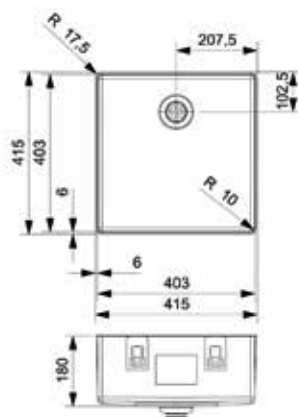

| Bestelnr. | Afwerking | Voor kastbreedte | Diepte | Besteleenh. |
|-----------|-----------|------------------|--------|-------------|
| 055833 | copper | 400 mm | 145 mm | 1 stuk |
| 055834 | gold | 400 mm | 145 mm | 1 stuk |
| 055835 | gun metal | 400 mm | 145 mm | 1 stuk |