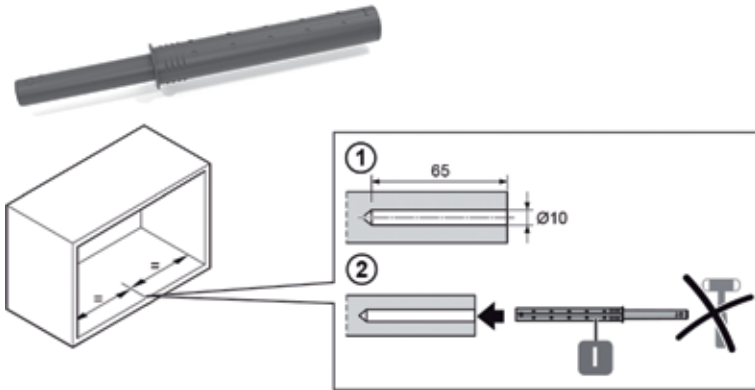

FREEslim flap afdekkappen

- de set bevat:
- 2 afdekkappen voor FREEslim flap
- 4 positioneringspennen
- 8 Spax schroeven 4x20 mm

Bestelnr.	Afwerking	-	Besteleenh.
069668	antraciet	-	1 set
069667	grijs	-	1 set
069669	wit	-	1 set

FREEslim flap duwspringslot

Bestelnr.	Afwerking	Kracht (Newton)	Besteleenh.
069674	antraciet	27N	1 stuk
069673	grijs	27N	1 stuk
069675	wit	27N	1 stuk