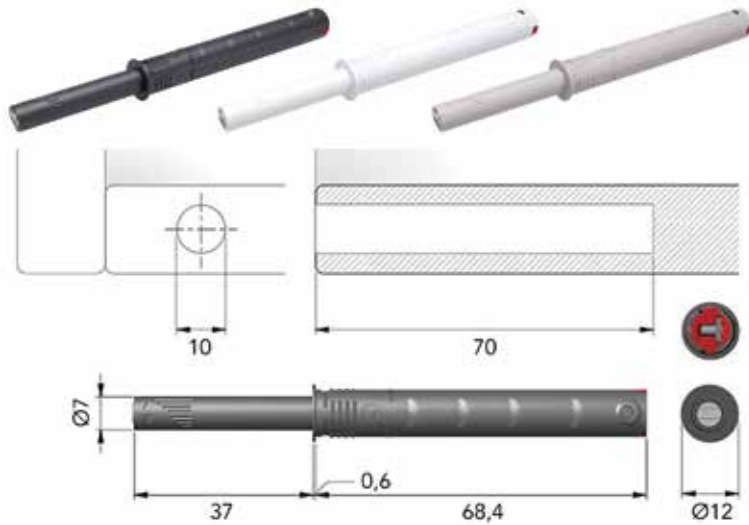

DUWSPRINGSLOTEN K PUSH TECH STRONG

DUWSPRINGSLOTEN K PUSH TECH STRONG

Duwspingslot K Push Tech Strong met magneet

- stift: 37 mm
- voor deuren met Push scharnieren of scharnieren zonder veer
- om in te boren of in opbouw met een behuizing
- plaatjes voor magneet afzonderlijk te bestellen

Bestelnr.	Afwerking	Lengte stift	Besteleenh.
056356	antraciet	37 mm	100 stuks
056357	grijs	37 mm	100 stuks
056358	wit	37 mm	100 stuks