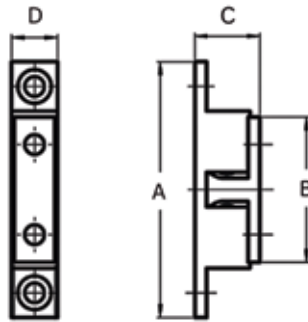

GREDELS EN KASTSLUITINGEN

KASTSLUITINGEN

Kastsluiting 2632

Bestelnr.	Afwerking	Lengte a	Lengte b	Hoogte c	Breedte d	Besteleenh.
058314	koper	43 mm	23 mm	11 mm	8 mm	1 stuk
058315	koper	49 mm	28 mm	12 mm	10 mm	1 stuk
058316	koper	61 mm	33 mm	13 mm	11 mm	1 stuk
058317	koper	69 mm	36 mm	16 mm	12 mm	1 stuk