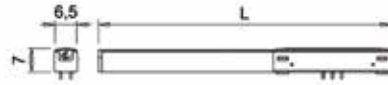

Led strip Magy

De Magy led strip wordt magnetisch verbonden met het geëlektrificeerde profiel op elke positie langs de volledige lengte.

De led strip is verkrijgbaar op vaste lengtes en is NIET inkortbaar.

- dimbaar

Bestelnr.	Afwerking	Lengte	Lichtkleur	Lux (op 50 cm)/ Lumen	Voltage	Watt	Besteleenh.
057014	grijs	600 mm	super warm wit, 2700°K	260 lux / 80 lm/W	24Vdc	4,5W	1 stuk
057015	grijs	900 mm	Super warm wit, 2700°K	260 lux/80 lm/W	24Vdc	6,8W	1 stuk
057016	grijs	1200 mm	Super warm wit, 2700°K	260 lux/80 lm/W	24Vdc	9,2W	1 stuk
057017	grijs	2000 mm	Super warm wit, 2700°K	260 lux/80 lm/W	24Vdc	15,5W	1 stuk
057008	wit	600 mm	super warm wit, 2700°K	260 lux / 80 lm/W	24Vdc		1 stuk
057009	wit	900 mm	Super warm wit, 2700°K	260 lux/80 lm/W	24Vdc	6,8W	1 stuk
057010	wit	1200 mm	Super warm wit, 2700°K	260 lux/80 lm/W	24Vdc	9,2W	1 stuk
057012	wit	2000 mm	Super warm wit, 2700°K	260 lux/80 lm/W	24Vdc	15,5W	1 stuk

Afdeprofiel voor Magy led verlichting

De open secties van het Magy profiel kunnen worden afgedekt met een afdeprofiel waardoor de elektrische geleider wordt afgeschermd.

- kan worden ingekort op de gewenste lengte

- 1 stuk = 3050 mm

Bestelnr.	Afwerking	Lengte	Besteleenh.
057003	grijs	3050 mm	1 stuk
057002	wit	3050 mm	1 stuk
057013	zwart	3050 mm	1 stuk