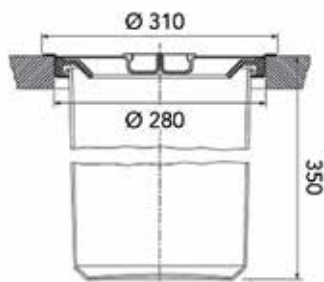

AFVALKLEPPEN

AFVALKLEPPEN VOOR HORIZONTALE TOEPASSING

Ronde afvalklep met emmer Dassa 2

- afvalklep met afneembaar deksel en uitneembare afvallemmer
- deksel in inox, emmer in kunststof

Bestelnr.	Afwerking	Inbouwdiameter	Buitendiameter	Hoogte	Capaciteit	Besteleenh.
044000	inox/zwart	280 mm	310 mm	350 mm	13L	1 stuk