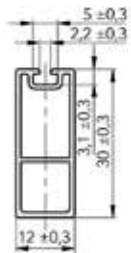

KLEERKASTBUIZEN

RECHTHOEKIGE KLEERKASTBUIS EN TOEBEHOREN