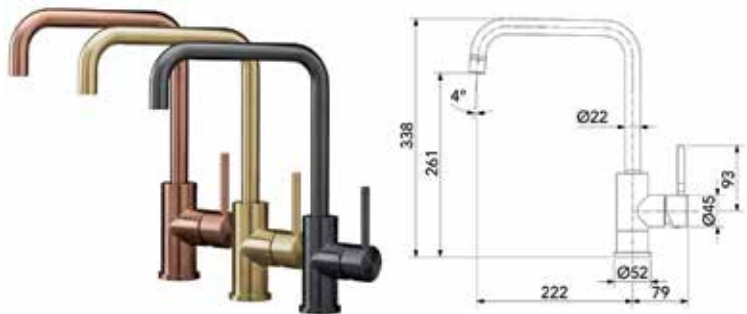

KEUKENMENGKRANEN

REGINOX KEUKENMENGKRANEN

Keukenmengkraan type Cano

- 5 jaar garantie
- keramische cartouches
- max. 5 bar, max. 70°
- uitneembare perlator
- diameter kraangat: 35 mm

| Bestelnr. | Afwerking | Materiaal | Besteleenh. |
|-----------|-----------|-------------------|-------------|
| 047980 | copper | RVS + PVD coating | 1 stuk |
| 055845 | gold | RVS + PVD coating | 1 stuk |
| 055846 | gun metal | RVS + PVD coating | 1 stuk |