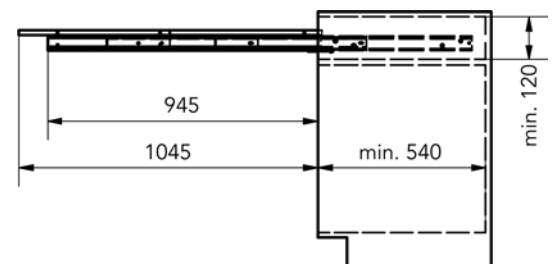

Uittrektafel Lunch Reverse

- mechanisme om een tafel met een valdeur te plaatsen
- het uittrektafelbeslag wordt zonder werkblad geleverd
- het tafelblad bestaat uit 2 delen
- de set bevat:
  - mechanisme
  - 2 scharnieren om de panelen van het tafelblad te verbinden
  - afdekkappen
  - bevestigingsschroeven
- valdeurscharnieren afzonderlijk te bestellen

- voor kastbreedte: 450-1200 mm
- voor zijwanddikte: 15-20 mm
- inbouwdiepte: min. 540 mm
- dikte tafelblad: min. 16 mm