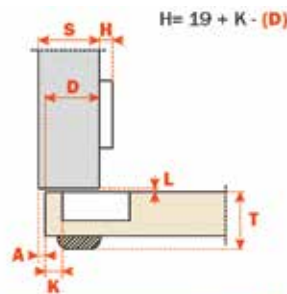

Opliggende scharnier type CNA: kraak 0

- te schroeven
- met of zonder veer
- maximum opdek: 33 mm

- passend voor alle traditionele en Domi® clip montageplaatjes