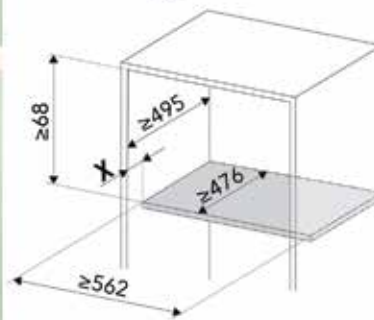

BOVENKASTEN

TURNMOTION III

Turnmotion III

- roterend tablet voor montage op een legplank
- te schroeven

- Arena Plus bodem: met anti-slip laag

| Bestelnr. | Afwerking | Voor kastbreedte | Draagkracht | Besteleenh. |
|-----------|-----------|------------------|-------------|-------------|
| 069587 | antraciet | 600 mm | 20 kg | 1 stuk |