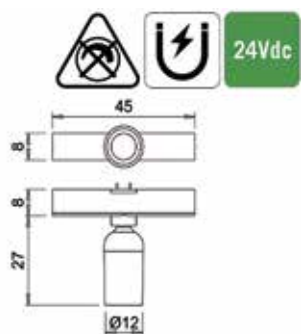

Ronde spot Magy

- verstelbare spot zodat het licht precies kan worden gericht op de plaats waar het nodig is
- de spot kan op eender welke positie op het profiel worden aangesloten
- de spot mag niet worden gedimd

Bestelnr.	Afwerking	Lichtkleur	Lux (op 50 cm)/ Lumen	Voltage	Watt	Besteleenh.
057006	zwart	Super warm wit, 2700°K	1030 lux/70 lm/W	24Vdc	1W	1 stuk