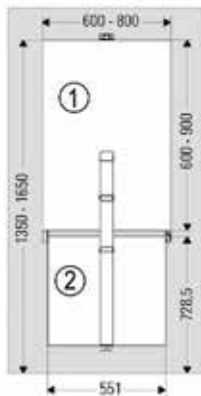

Bestelnr.	Afwerking	Breedte tafelblad	Diepte tafelblad	Dikte tafelblad	Draagkracht	Besteleenh.
069612	wit	600-800 mm	600-900 mm	21-25 mm	30 kg	1 set
069611	zwart	600-800 mm	600-900 mm	21-25 mm	30 kg	1 set