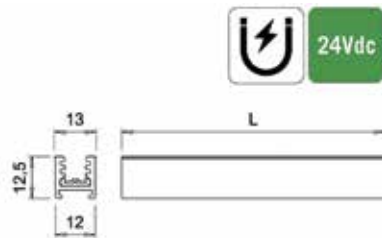

MAGY LED VERLICHTING

MAGY LED VERLICHTING

Magy is een verlichtingssysteem opgebouwd uit een geëlektrificeerde rail waaraan led oplossingen magnetisch kunnen worden bevestigd, waardoor ze eenvoudig te verplaatsen of te verwijderen zijn.