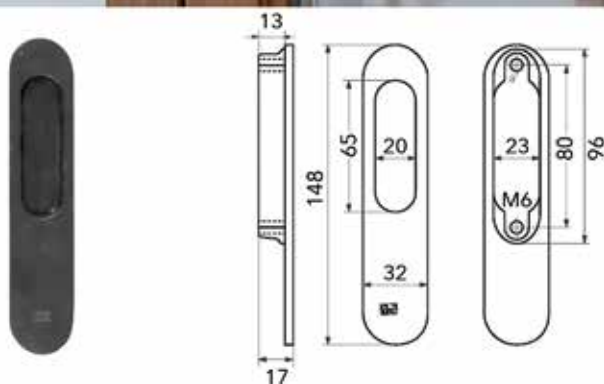

Bestelnr.	Afwerking	Breedte	Diepte	Hoogte	Besteleenh.
060422	verouderd ijzer	32 mm	13 mm	148 mm	1 stuk