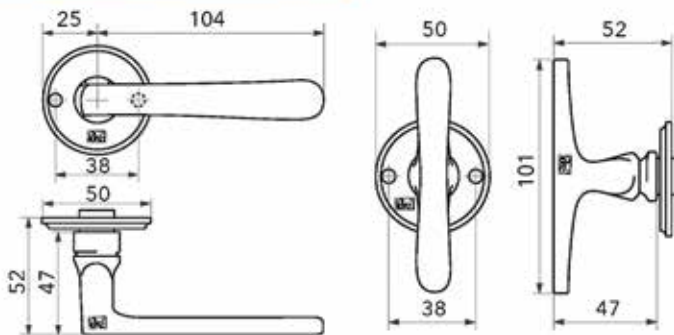

DEURKRUKKEN

DEURKRUKKEN DAUBY

Bestelnr.	Afwerking	-	Besteleenh.
058808	verouderd ijzer	-	1 paar

Deurkruk Pure type PHTL'T+L' 50-R
- per paar

Bestelnr.	Afwerking	-	Besteleenh.
059095	verouderd ijzer	-	1 paar