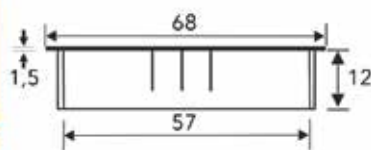

KABELSTOPPEN

KABELSTOPPEN

Kabelstop Exit R 60

- zamak kabelstop
- het deksel kan worden vergrendeld

| Bestelnr. | Afwerking | Buitendiameter | Inbouwdiameter | Inbouwdiepte | Besteleenh. |
|-----------|-----------|----------------|----------------|--------------|-------------|
| 014071 | wit | 68 mm | 60 mm | 12 mm | 1 stuk |
| 014073 | zwart | 68 mm | 60 mm | 12 mm | 1 stuk |