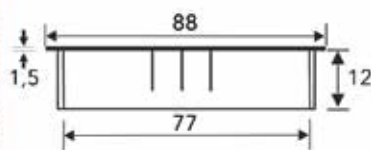

KABELSTOPPEN

KABELSTOPPEN

Kabelstop Exit R 60

- zamak kabelstop
- het deksel kan worden vergrendeld

| Bestelnr. | Afwerking | Buitendiameter | Inbouwdiameter | Inbouwdiepte | Besteleenh. |
|-----------|-----------|----------------|----------------|--------------|-------------|
| 014071 | wit | 68 mm | 60 mm | 12 mm | 1 stuk |
| 014073 | zwart | 68 mm | 60 mm | 12 mm | 1 stuk |