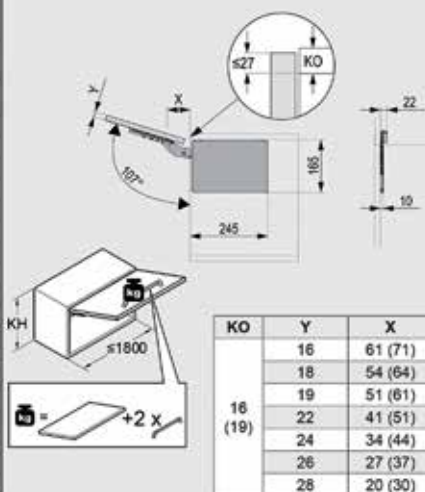

FREEslim flap klepbeslag: inbouw

FREEslim flap is een ultradun (8 mm) klepbeslag voor hangkasten.

Het beslag wordt in de buitenkant van de zijwand geïntegreerd waardoor het systeem onzichtbaar is.

Er zijn 2 types beschikbaar:

- soft close
- push-to-open voor greeploze deuren (duwspringslot afzonderlijk te bestellen)

- 3D regeling van de deur
- regelbare kracht
- beslag met hoekbegrenzer
- de deur kan in elke gewenste stand open blijven staan
- SoftStopp: gedempte sluiting

- de set bevat:
- 2 Powerpads FREEslim flap beslag

Frontbevestiging en toebehorensset voor geïntegreerde montage afzonderlijk te bestellen.

PF* = KH x * Power Factor	FREEslim flap soft close	FREEslim flap pto
	PF 480 - 4800	PF 480 - 4080
KH	kg	kg
225	2.1 - 21.3	2.1 - 18.1
250	1.9 - 19.2	1.9 - 16.3
275	1.7 - 17.5	1.7 - 14.8
300	1.6 - 16.0	1.6 - 13.6
325	1.5 - 14.8	1.5 - 12.6
350	1.4 - 13.7	1.4 - 11.7
375	1.3 - 12.6	1.3 - 10.9
400	1.2 - 12.0	1.2 - 10.2
425	1.1 - 11.3	1.1 - 9.6
450	1.1 - 10.7	1.1 - 9.1
475	1.0 - 10.1	1.0 - 8.6
500	1.0 - 9.6	1.0 - 8.2
525	0.9 - 9.1	0.9 - 7.8
550	0.9 - 8.7	0.9 - 7.4
575	0.8 - 8.3	0.8 - 7.1
600	0.8 - 8.0	0.8 - 6.8
625	0.8 - 7.7	0.8 - 6.5
650	0.7 - 7.4	0.7 - 6.3

Bestelnr.	Afwerking	Type	Hoogte van de kast	Kracht (Power factor)	Gewicht van de deur	Besteleenh.
069662	nikkel	soft close	200-650 mm	480-4800	1,2-12 kg	1 set
069663	nikkel	push-to-open	200-650 mm	480-4080	1,2-12 kg	1 set