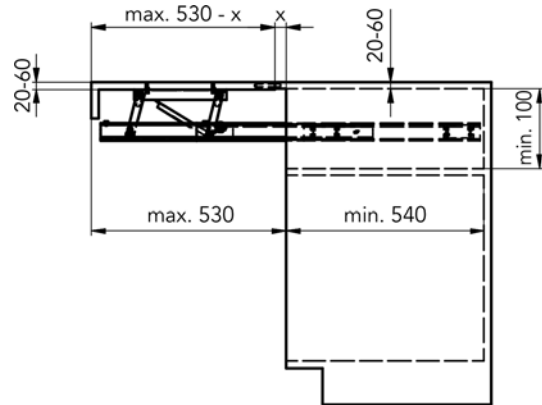

- mechanisme
- afdekkappen
- bevestigingsschroeven
- opvulstukken: dienen te worden gebruikt indien de zijwanddikte < 20 mm is.

- voor kastbreedte: 600 mm
- voor zijwanddikte: 15-20 mm
- inbouwdiepte: min. 540 mm
- dikte tafelblad: 20-60 mm