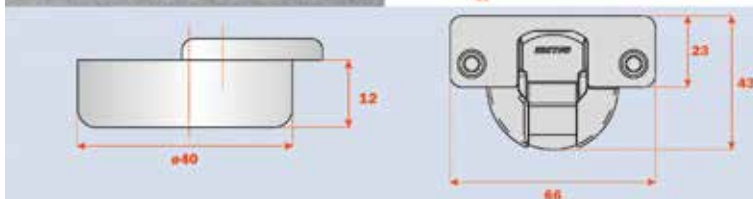

Bestelnr.	Afwerking	Hoek	Montage	Veer	K	Type	Besteleenh.
034788	nikkel	94°	schroeven	zonder	3 tot 14 mm	CNA5A99	1 stuk
032812	nikkel	94°	schroeven	met	3 tot 14 mm	CNA7A99	1 stuk