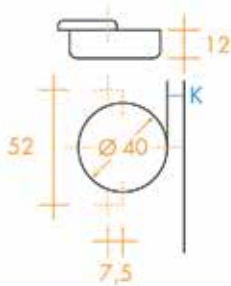

Notities

SCHARNIEREN SALICE SERIE N: OPENINGSHOEK 94° VOOR DIKKE DEUREN TOT 40 MM

SCHARNIEREN SERIE N TYPE CNA MET BORING 52 MM

LEGENDE:

- S = dikte van het zijpaneel
- D = opdek van de deur
- T = deurdikte
- K = boorafstand
- A = voeg
- L = afstand tussen de deur en het zijpaneel
- H = hoogte van het montageplaatje