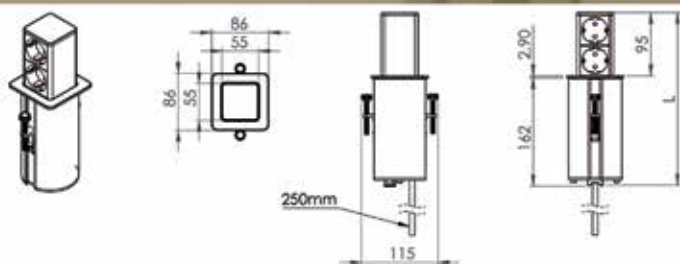

Opzetstuk:

| Bestelnr. | Afwerking | - | Besteleenh. |
|-----------|-----------|---|-------------|
| 056350 | - | - | 1 stuk |

INBOUWSTOPCONTACTEN

INBOUWSTOPCONTACTEN POP UP

**Pop Up inbouwstopcontact**

- door het deksel in te drukken, glijdt de sokkel naar boven
- montage: ronde boring dia. 80 mm
- inbouwdiepte: 160 mm
- met aansluitsnoer van 200 cm