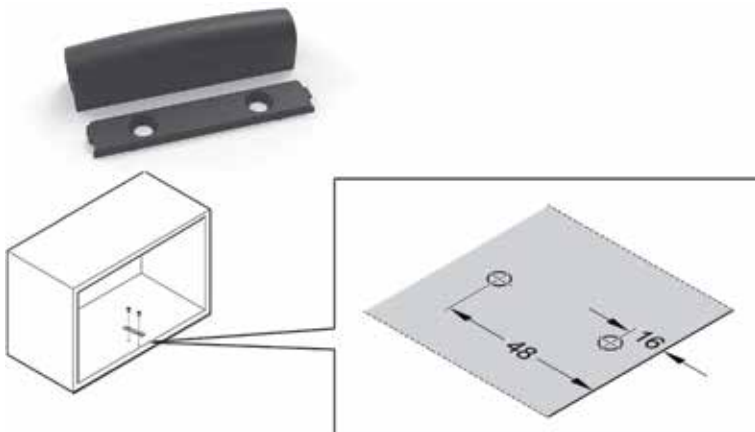

FREEslim flap behuizing voor duwspringslot

- om te schroeven (schroeven inbegrepen)

Bestelnr.	Afwerking	Kracht (Newton)	Besteleenh.
069677	antraciet	-	1 set
069676	grijs	-	1 set
069678	wit	-	1 set