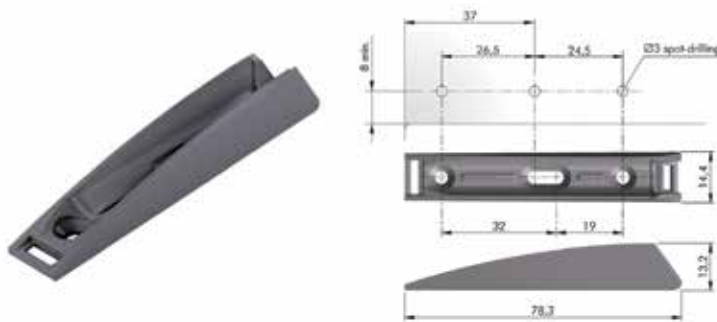

Bevestigingsplaatje voor behuizing K Push Tech Strong

- voor K Push Tech Strong met stift: 37 mm

Bestelnr.	Afwerking	Voor duwspingslot met stiftlengte	Besteleenh.
022329	antraciet	37 mm	1 stuk
022330	grijs	37 mm	1 stuk
022307	wit	37 mm	1 stuk