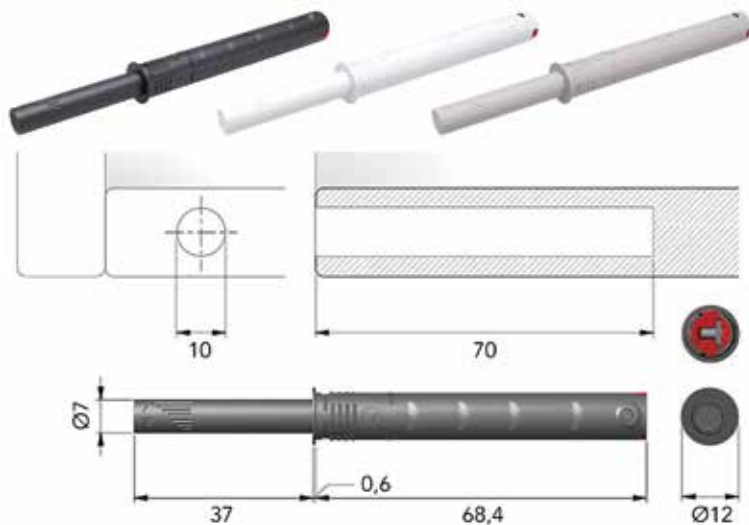

Duwspingslot K Push Tech Strong met buffer

- stift: 37 mm
- voor deuren met scharnieren met veer
- om in te boren of in opbouw met een behuizing

Bestelnr.	Afwerking	Lengte stift	Besteleenh.
056352	antraciet	37 mm	1 stuk
056353	grijs	37 mm	1 stuk
056354	wit	37 mm	1 stuk