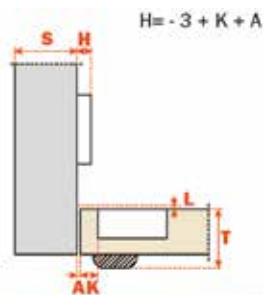

Inliggende scharnier type CNA: kraak 22

- te schroeven
- met of zonder veer
- maximum deurdikte: 40 mm
- passend voor alle traditionele en Domi® clip montageplaatjes