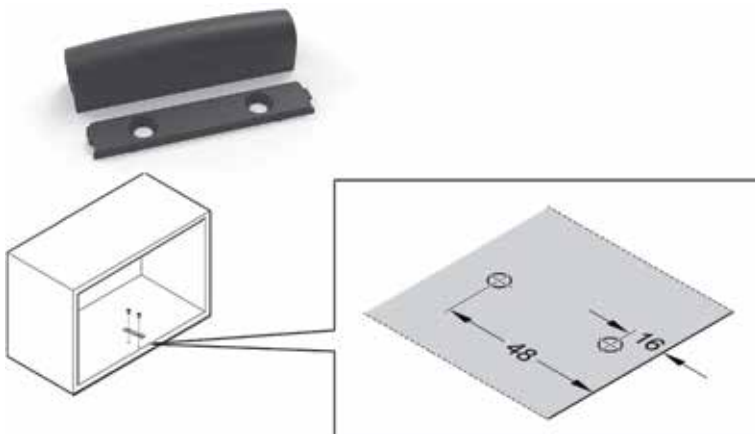

FREEslim flap behuizing voor duwspringslot
- om te schroeven (schroeven inbegrepen)

Bestelnr.	Afwerking	Kracht (Newton)	Besteleenh.
069677	antraciet	-	1 set
069676	grijs	-	1 set
069678	wit	-	1 set