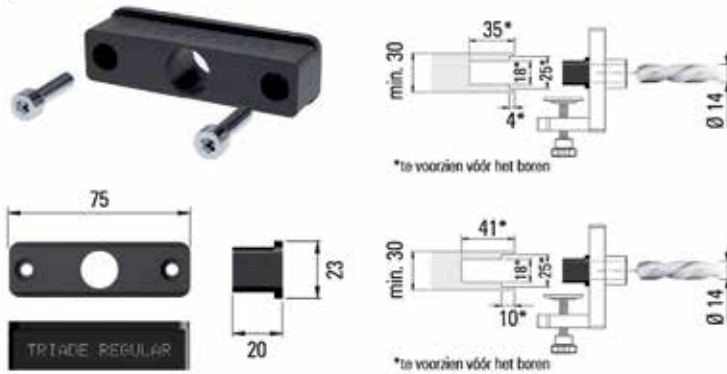

Opzetstuk:

| Bestelnr. | Afwerking | - | Besteleenh. |
|-----------|-----------|---|-------------|
| 056350 | - | - | 1 stuk |

INBOUWSTOPCONTACTEN

INBOUWSTOPCONTACTEN POP UP

**Pop Up inbouwstopcontact**

- door het deksel in te drukken, glijdt de sokkel naar boven
- montage: ronde boring dia. 80 mm
- inbouwdiepte: 160 mm
- met aansluitsnoer van 200 cm