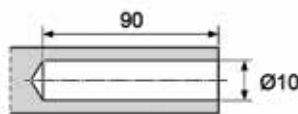

Inhangbodem Arena Pure voor Tandem III - antraciet

- Arena Plus bodem: met anti-slip laag

Bestelnr.	Afwerking	Voor kastbreedte	Besteleenh.
069375	antraciet/antraciet	600 mm	1 stuk

Push-to-open voor Tandem III

- duwspingslot voor greeploze fronten
- in te boren

Bestelnr.	Afwerking	Omschrijving	Kleurcode	Kracht in Newton	Besteleenh.
061625	grijs	duwspingslot	blauw	26-48 N	1 stuk