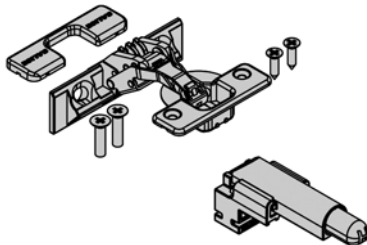

Bestelnr.	Afwerking	Aantal scharnieren	Maximum deurgewicht	Besteleenh.
012408	nikkel	2 scharnieren	tot 12 kg	1 set
012406	nikkel	3 scharnieren	tot 18 kg	1 set
012369	nikkel	4 scharnieren	tot 24 kg	1 set
012368	nikkel	5 scharnieren	tot 30 kg	1 set
012402	nikkel	6 scharnieren	tot 40 kg	1 set