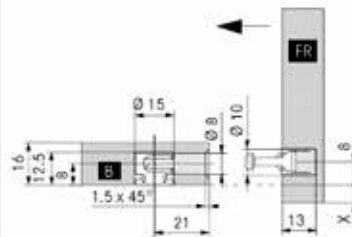

Fronthaak voor One ladezijwanden met hoogte 90 mm

Bestelnr.	Afwerking	Montage	Besteleenh.
030784	-	drevels: boorafstand 32 mm, dia. 10 mm	1 stuk
030392	-	drevels: boorafstand 50 mm, dia. 10 mm	1 stuk
062428	-	expansie drevels: boorafstand 50 mm, dia. 10 mm	1 stuk
030437	-	te schroeven	1 stuk