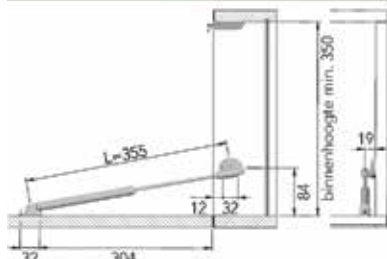

VALDEURBESLAG KRABY

GASVEER VOOR BUREAU KRABY

h	Gewicht van de deur (kg)												
	1	2	3	4	5	6	7	8	9	10	11	12	
380 - 490													2 x Kraby
491 - 590													2 x Kraby

Gasveer voor bureau Kraby

- de gasveer remt het openen van de deur af
- u dient steeds 2 sets te bestellen
- de set bevat:
  - 1 gasveer met voorgemonteerd deurbevestiging
  - 1 zijwandbevestiging
  - schroeven