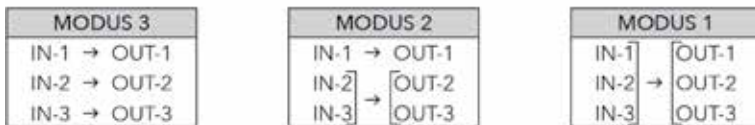

Bestelnr.	Afwerking	Input	Output	Watt	Besteleenh.
048495	wit	12Vdc	12Vdc	36W	1 set