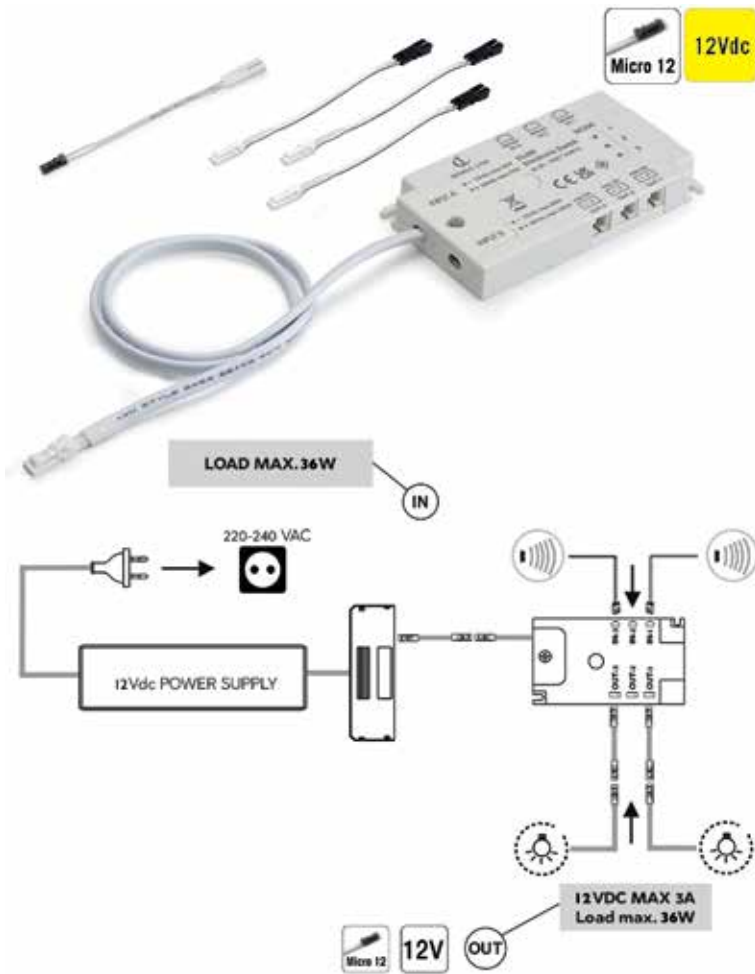

Controlemodule Clud 12V

Clud is een elektronisch besturingssysteem voor meerdere IR-1 sensoren. De module wordt tussen de voeding en de led verlichting aangesloten.

Er kunnen tot 3 IR-1 sensoren worden aangestuurd (afzonderlijk te bestellen, bestelnr. 048487 (per stuk)).

Deze set bevat adapterkabels voor de Micro24 aansluitingen om te vormen naar Micro12:

- 1 adapterkabel voor Clud naar voeding
- 3 adapterkabels voor Clud naar led verlichting

Er zijn 3 verschillende modi mogelijk:

- **modus 3:** Bij het openen van een deur gaat enkel de led verlichting van deze kast branden. Dit is de fabrieksinstelling.
- **modus 2:** Worden 2 sensoren gekoppeld. Bij het openen van 1 van de 2 gekoppelde deuren, gaat de led verlichting van beide kasten branden.
- **modus 1:** Bij het openen van een deur gaat de led verlichting van de 3 kasten branden.

Na sluiting van de deur gaat de led verlichting pas na 6 seconden weer uit.

OPGELET: De led verlichting mag pas worden aangekoppeld nadat de Clud controlemodule aan het stroomnet is gekoppeld.