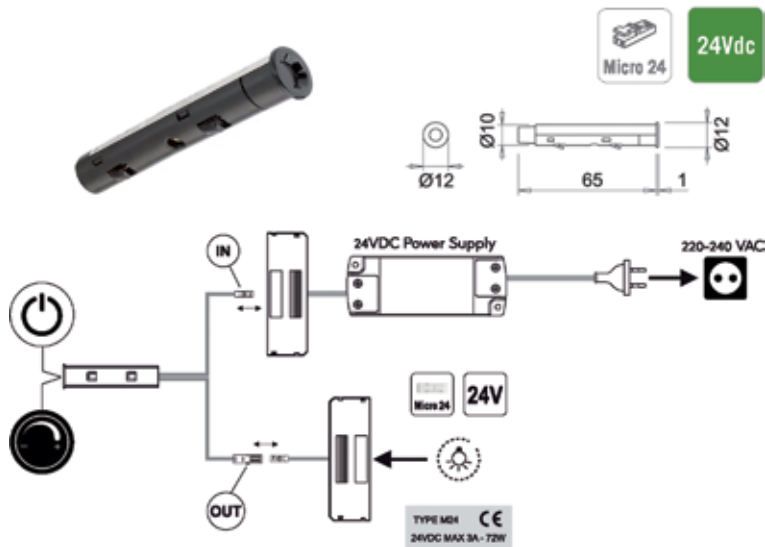

Sensor type IR 4.0 FC

De sensor kan op twee manieren worden geconfigureerd:

1. Als nabijheidssensor voor montage in een kast.
  Het licht gaat aan/uit wanneer de kastdeur wordt geopend/gesloten.
2. Als aan/uit schakelaar met dimmer.
  Door met de hand voor de sensor te bewegen, gaat het licht aan/uit.
  Door de hand voor de sensor te houden, wordt het licht gedimd.

Standaard staat de nabijheidssensor ingesteld.

Om van functie te wisselen, dient het knopje onderaan de sensor gedurende 1 seconde te worden ingedrukt.

De functiekeuze dient te worden gemaakt vóór de installatie van de sensor in de kast.

- om in te boren of als opbouw met houder

Bestelnr.	Afwerking	Input	Output	Load	Besteleenh.
058459	zwart	24Vdc	24Vdc	72W	1 stuk

Houder voor sensor IR 4.0 FC

- om de sensor onder een legplank of op de zijwand te bevestigen
- te schroeven

Bestelnr.	Afwerking			Besteleenh.
058461	zwart			1 stuk