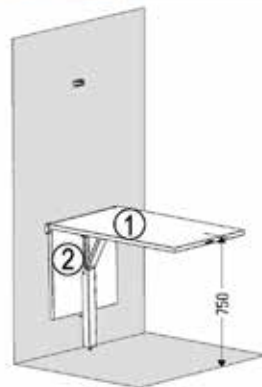

- tafelblad niet inbegrepen

- set bevat:
- tafelpoot
- bevestiging
- schroeven

| Bestelnr. | Afwerking | Breedte tafelblad | Diepte tafelblad | Dikte tafelblad | Draagkracht | Besteleenh. |
|-----------|-----------|-------------------|------------------|-----------------|-------------|-------------|
| 069612 | wit | 600-800 mm | 600-900 mm | 21-25 mm | 30 kg | 1 set |
| 069611 | zwart | 600-800 mm | 600-900 mm | 21-25 mm | 30 kg | 1 set |