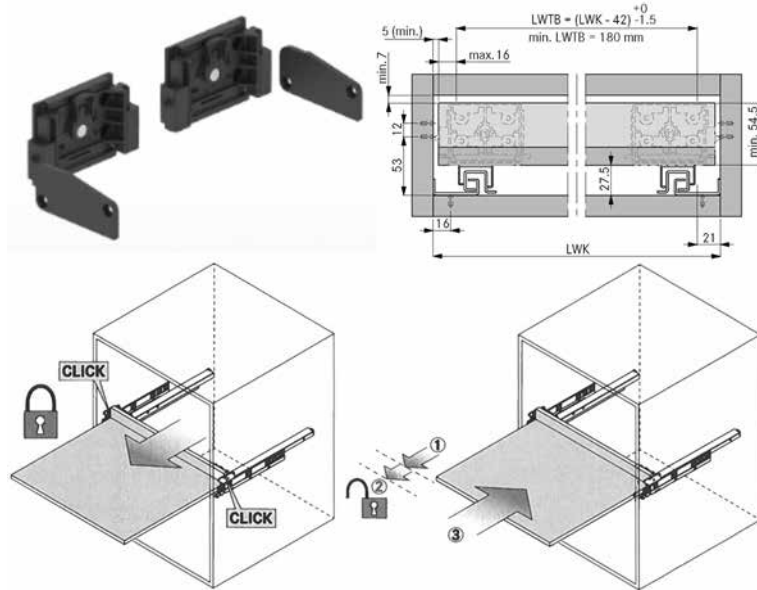

TOEBEHOREN VOOR DYNAPRO GELEIDERS

TOEBEHOREN VOOR DYNAPRO GELEIDERS

Dynapro vergrendeling

- om een uittrekbaar tablet te vergrendelen zodat het kan dienen als een vast werkoppervlak
- geschikt voor een houten tablet voorzien van Dynapro geleiders
- automatische vergrendeling bij het uittrekken
- wordt ontgrendeld door het tablet naar voor te trekken
- kan achteraf op een bestaand tablet worden gemonteerd

Bestelnr.	Afwerking	-	Besteleenh.
063441	antraciet	-	1 set