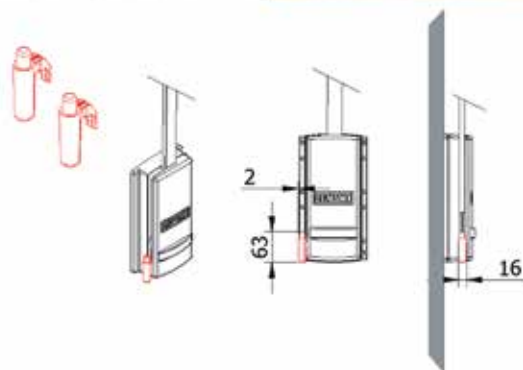

Bestelnr.	Afwerking	-	Besteleenh.
013010	bruin	-	1 paar
013008	grijs	-	1 paar
013009	wit	-	1 paar
013007	zwart	-	1 paar