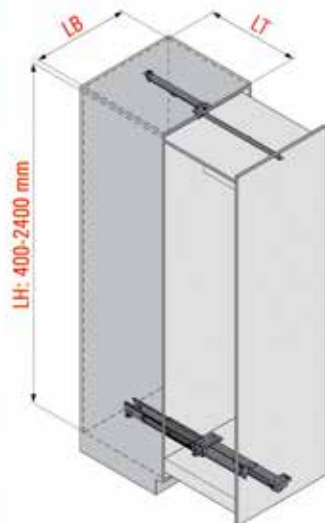

Bestelnr.	Type	Afwerking	Binnenbreedte kast (LB)	Binnendiepte kast (LT)	Binnenhoogte kast (LH)	Besteleenh.
051583	380	licht grijs	124-568 mm/252-768 mm*	385 mm	400-2400 mm	1 set
051584	430	licht grijs	124-568 mm/252-768 mm*	435 mm	400-2400 mm	1 set
051585	480	licht grijs	124-568 mm/252-768 mm*	485 mm	400-2400 mm	1 set
051586	530	licht grijs	124-568 mm/252-768 mm*	535 mm	400-2400 mm	1 set
051587	580	licht grijs	124-568 mm/252-768 mm*	585 mm	400-2400 mm	1 set
051588	630	licht grijs	124-568 mm/252-768 mm*	635 mm	400-2400 mm	1 set
051589	680	licht grijs	124-568 mm/252-768 mm*	685 mm	400-2400 mm	1 set
051590	780	licht grijs	124-568 mm/252-768 mm*	785 mm	400-2400 mm	1 set
051591	880	licht grijs	124-568 mm/252-768 mm*	885 mm	400-2400 mm	1 set
051592	980	licht grijs	124-568 mm/252-768 mm*	985 mm	400-2400 mm	1 set
051595	1080	licht grijs	124-568 mm/252-768 mm*	1085 mm	400-2400 mm	1 set