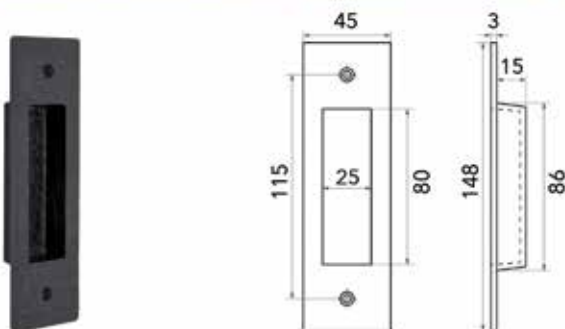

Bestelnr.	Afwerking	Breedte	Diepte	Hoogte	Besteleenh.
059888	verouderd ijzer	45 mm	15 mm	148 mm	1 stuk