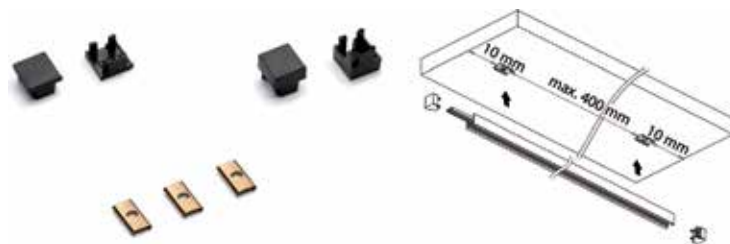

Montageset voor opbouw van het profiel

- de set bevat:
- 3 montage clips
- 2 bovenkappen
- 2 eindkappen

Bestelnr.	Afwerking		Besteleenh.
057004	zwart	-	1 set