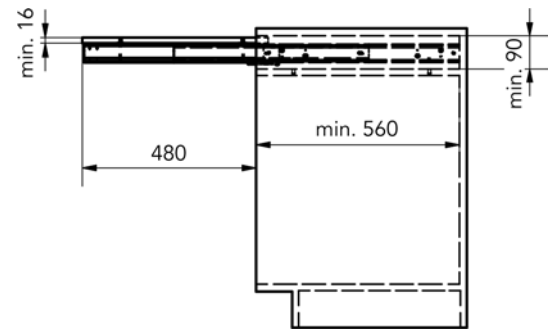

Uittrektafel Shot

- mechanisme om een tafel uit een lade te trekken
- het uittrektafelbeslag wordt zonder werkblad geleverd
- het tafelblad bestaat uit 1 deel
- de set bevat:
  - mechanisme
  - afdekkappen
  - bevestigingsschroeven
- voor ladebreedte: 450-1200 mm
- voor zijwanddikte: 15-20 mm
- inbouwdiepte: min. 560 mm
- dikte tafelblad: min. 16 mm

Bestelnr.	Afwerking	Voor werkblad met breedte	Draagkracht	Besteleenh.
070161	aluminium	405-1165 mm	80 kg	1 set