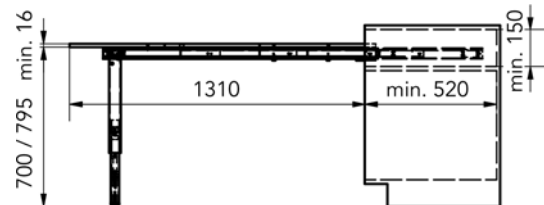

Uittrektafel T-able XL

- mechanisme om een tafel met een valdeur te plaatsen
- het uittrektafelbeslag wordt zonder werkblad geleverd
- met in de hoogte verstelbare poot
- het tafelblad bestaat uit 3 delen

- de set bevat:
  - mechanisme
  - 6 scharnieren om de panelen van het tafelblad te verbinden
  - afdekkappen
  - bevestigingsschroeven

- valdeurscharnieren afzonderlijk te bestellen

- voor kastbreedte: 1200 mm
- voor zijwanddikte: 15-20 mm
- inbouwdiepte: min. 520 mm
- dikte tafelblad: min. 16 mm

Bestelnr.	Afwerking	Voor werkblad met breedte	Draagkracht	Besteleenh.
070162	aluminium	1155 mm	100 kg	1 set