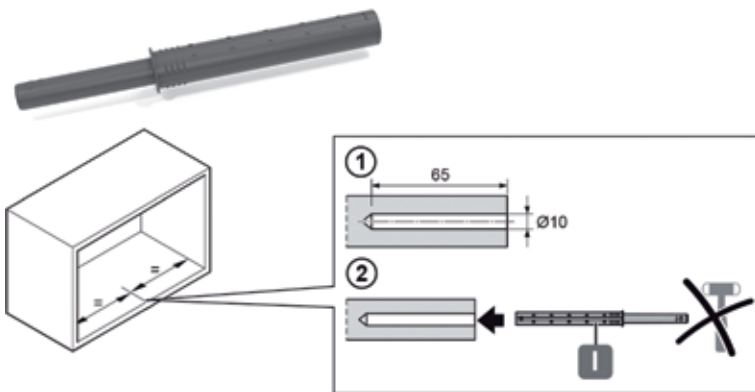

FREEslim flap toebehorenset voor geïntegreerde montage aan de buitenkant van de zijwand

- de set bevat:
- 2 afdekkappen voor de aandrijfeenheid
- 2 afdekkappen voor klepbeslag
- 2 afdekkappen voor de regelingen
- 4 schroeven voor montage van buitenaf
- 1 afdekkap voor meubelverbinding
- 1 montagehandleiding

Bestelnr.	Afwerking	-	Besteleenh.
069671	antraciet	-	1 set
069670	grijs	-	1 set
069672	wit	-	1 set

FREEslim flap duwspringslot

Bestelnr.	Afwerking	Kracht (Newton)	Besteleenh.
069674	antraciet	27N	1 stuk
069673	grijs	27N	1 stuk
069675	wit	27N	1 stuk