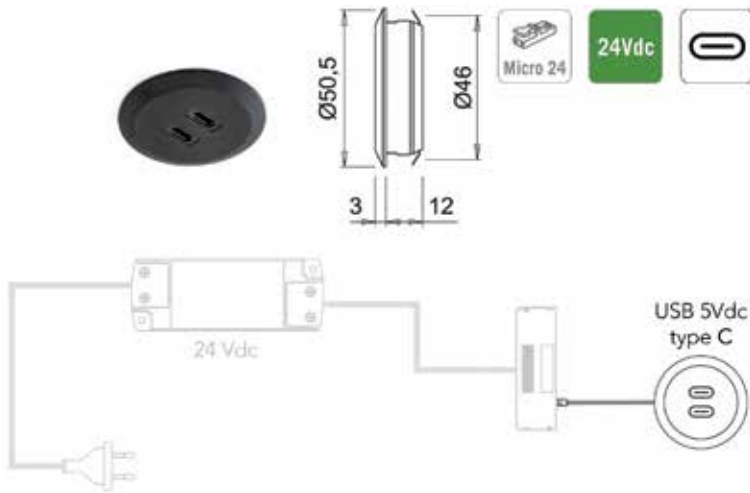

TOEBEHOREN LED VOEDINGEN

USB LADERS VOOR INSTALLATIE NA DE VOEDING

Inbouw USB lader type Subby: 2 x USB C

- 2 USB C aansluitingen: 2 x 5V 2A of 1 x 5V 4A
- automatische herkenning voor fast charging (afhankelijk van het type smart phone)
- met verbindingssnoer van 180 cm met Micro24 stekker
- aansluitbaar op 24Vdc led voedingen met Micro24 connector
- mag gecombineerd worden met led verlichting indien het aantal Watt van de led voeding het toelaat
- de laadfunctie neemt 30W af

Bestelnr.	Afwerking	Input	Output	Watt	Besteleenh.
058464	zwart	24Vdc	5Vdc	30W	1 stuk